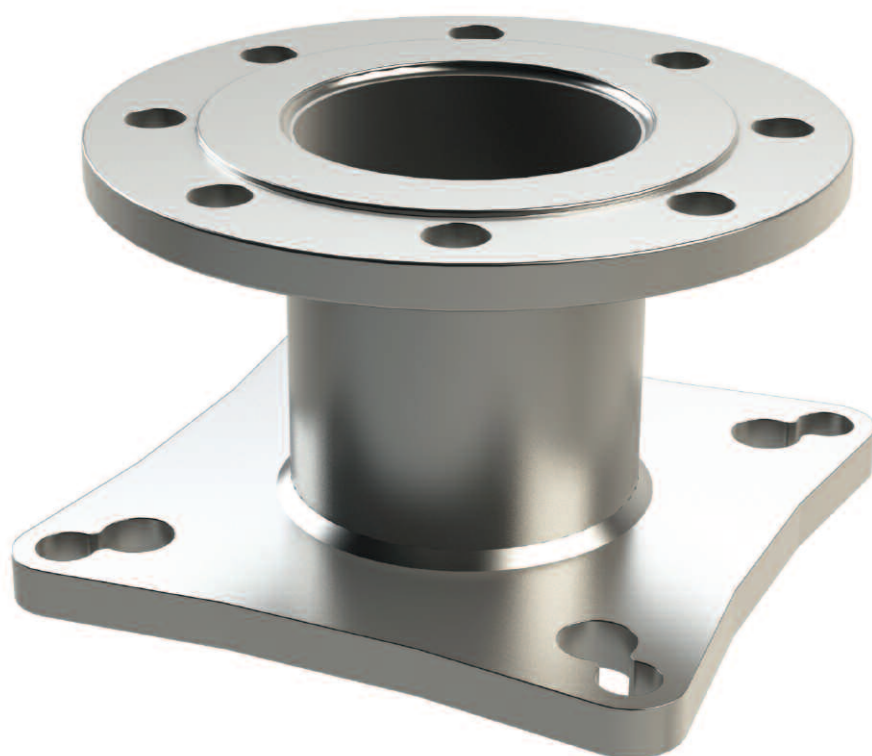

THISAB

ADAPTER BP 2001T till fotknärör typ ÄB

Övergång i rostfritt stål EN 1.4301 mellan brandpost och fotknärör typ Älmhults Bruk, levereras inklusive skruv och packningssats. Används när man vill byta brandpost utan att demontera knäröret från befintlig rörledning.

Mått: 220x220x132 mm
Vikt: 7,5 kg
Material: EN 1.4301

RSK nr: 421 1115

THISAB™

Saxgatan 8, 644 30 Torshälla
Tel 016-34 66 60
info@thisab.com
www.thisab.com