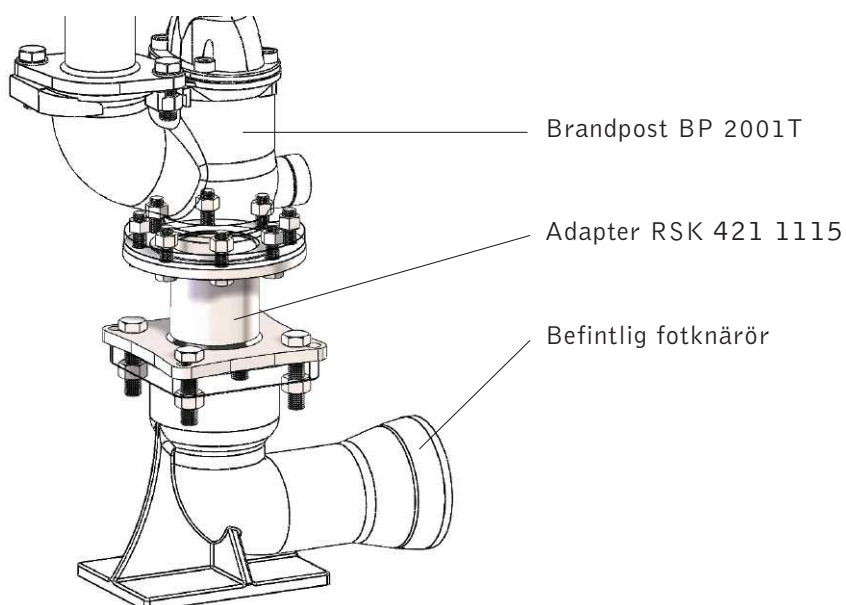

THISAB

ADAPTER BP 2001T till fotknärör typ ÄB

Övergång i rostfritt stål EN 1.4301 mellan brandpost och fotknärör typ Älmhults Bruk, levereras inklusive skruv och packningssats. Används när man vill byta brandpost utan att demontera knäröret från befintlig rörledning.

Mått: 220x220x132 mm
Vikt: 7,5 kg
Material: EN 1.4301

RSK nr: 421 1115

THISAB™

Saxgatan 8, 644 30 Torshälla
Tel 016-34 66 60
info@thisab.com
www.thisab.com